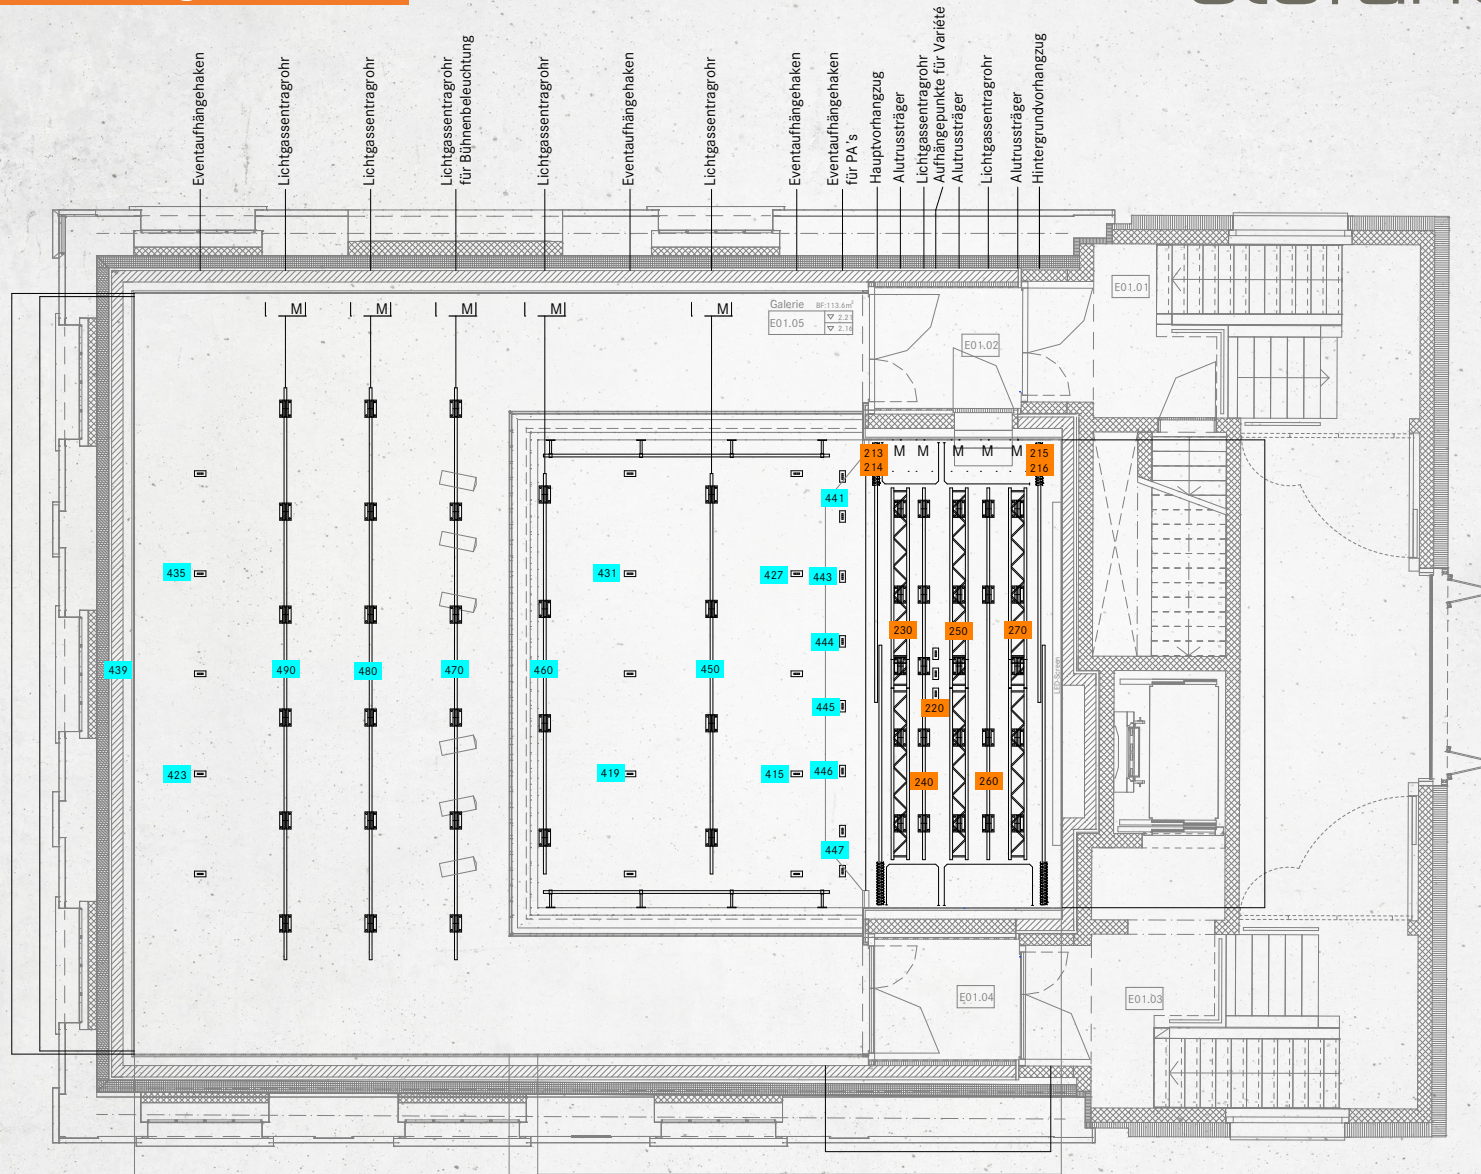

hosted by

Technische Spezifikationen

Video/Lights

Video

Main Screen	LED Wall	1 Barco XT2.5-E, 5.5m × 3.09m, 16:9
Camera	PTZ installed	3 Panasonic AW-JE100W
Screen Foyer	86", 4K, LCD, Screen	1 NEC Multisync V864Q
Confidence Monitor	32", 1080p, Screen	2 NEC Multisync M321
TV Tuner DVBC		1 TechniSat Technistar K4 ISIO

Lights

Light Mixer	Avolites Quartz		
Bühnenzug 230		4 Cameo Fresnel LED F2	Siehe separate DMX Chart Doku
Bühnenzug 240		3 CLS Krypton 300K	Siehe separate DMX Chart Doku
Bühnenzug 250		1 4× Cameo Opus SP5, 3× Cameo Evos W7 Wash	Siehe separate DMX Chart Doku
Bühnenzug 260		3 CLS Krypton 300K	Siehe separate DMX Chart Doku
Bühnenzug 270		1 8× Cameo Spot S5, 3× Cameo Evos W7 Wash	Siehe separate DMX Chart Doku
Lichtgassentragrohr 450		3 CLS Krypton 300K	Siehe separate DMX Chart Doku
Lichtgassentragrohr 460		3 CLS Krypton 300K	Siehe separate DMX Chart Doku
Lichtgassentragrohr 470		6 Litecraft Held Profil LED	Siehe separate DMX Chart Doku
Lichtgassentragrohr 480		3 CLS Krypton 300K	Siehe separate DMX Chart Doku
Lichtgassentragrohr 490		3 CLS Krypton 300K	Siehe separate DMX Chart Doku
Mobile	Akkuleuchte RGBW	8 Litecraft BX7	Outdoor
Hazer		1 Martin JEM Compact Hazer Pro	

hosted by

Bühnenausstattung

Grundriss mit Hängetechnik

hosted by